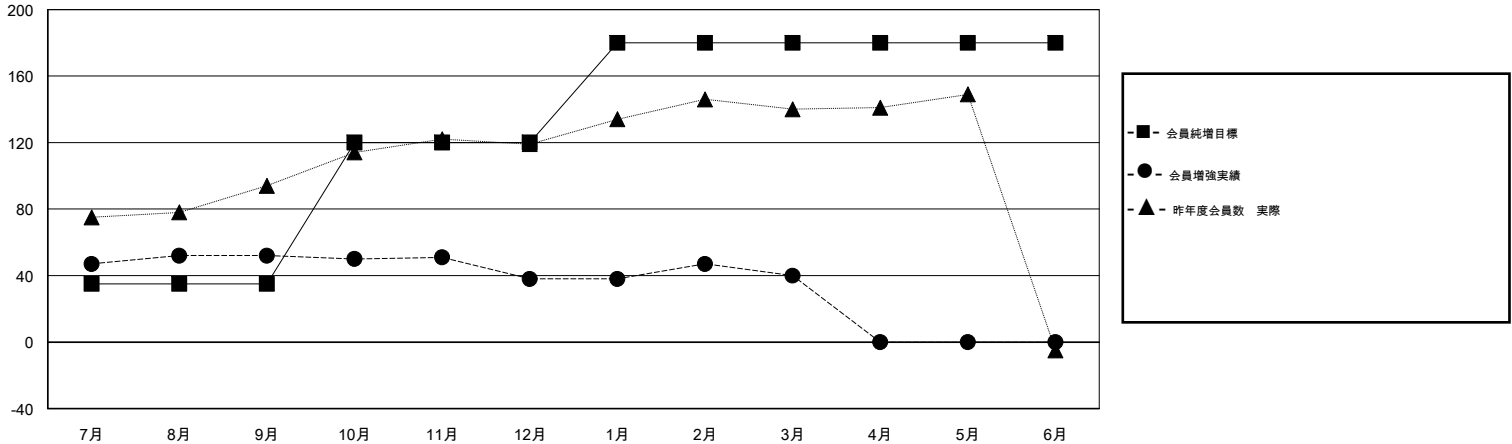

# MONTHLY MEMBERSHIP PROGRESS REPORT

District 335 C

Results as of: 03/31/2019

GMT: MASAYOSHI MARUYAMA, YASUHISA NAKAMURA

地域 JAPAN

GMT会則地域

| クラブ            |        |      |       | 名              |        |        |               |
|----------------|--------|------|-------|----------------|--------|--------|---------------|
| 結果 : 2018-2019 |        |      |       | 結果 : 2018-2019 |        |        |               |
| 四半期            | 新クラブ目標 | 新クラブ | 解散クラブ | 四半期            | 会員純増目標 | 会員増強実績 | 退会者(転籍を含む) 実際 |
| 7月/8月/9月       | 0      | 0    | 0     | 7月/8月/9月       | 35     | 123    | 62            |
| 10月/11月/12月    | 0      | 0    | 0     | 10月/11月/12月    | 85     | 41     | 54            |
| 1月/2月/3月       | 0      | 0    | 0     | 1月/2月/3月       | 60     | 48     | 44            |
| 4月/5月/6月       | 0      | 0    | 0     | 4月/5月/6月       | 0      | 0      | 0             |

新クラブ目標及び実績累計

会員目標及び実績累計

|  |                                      |  |
|--|--------------------------------------|--|
| 解散クラブ: 0                                       | 74 CLUBS OF 109 一名以上の新会員を登録          | <b>男女別</b><br>男性 3,302 (82.14%)<br>女性 718 (17.86%)<br>女性%年度目標: 20% |
| 退会者<br>物故会員 31<br>クラブ解散 0<br>その他 129<br>合計 160 | <a href="#">会員累計データを見るには、ここをクリック</a> | 世帯主/家族会員合計 774<br>国際会費半額の家族会員 400                                  |