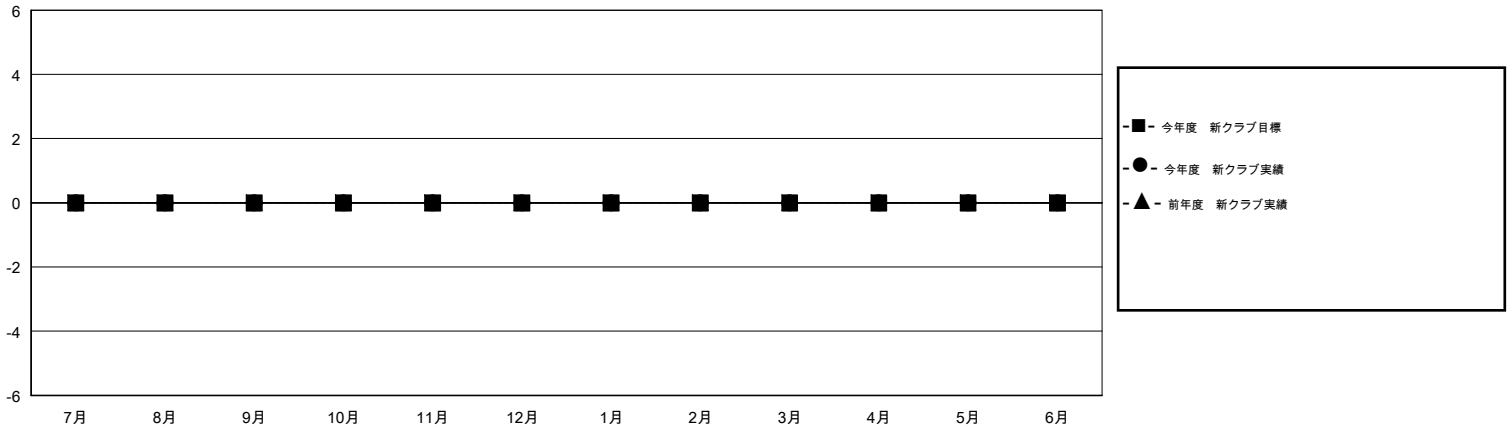

# MONTHLY MEMBERSHIP PROGRESS REPORT

District 335 C

Results as of: 03/31/2019

GMT: MASAYOSHI MARUYAMA, YASUHISA NAKAMURA

地域 JAPAN

GMT会則地域

| クラブ            |        |      |       | 名              |        |        |               |
|----------------|--------|------|-------|----------------|--------|--------|---------------|
| 結果 : 2018-2019 |        |      |       | 結果 : 2018-2019 |        |        |               |
| 四半期            | 新クラブ目標 | 新クラブ | 解散クラブ | 四半期            | 会員純増目標 | 会員増強実績 | 退会者(転籍を含む) 実際 |
| 7月/8月/9月       | 0      | 0    | 0     | 7月/8月/9月       | 35     | 123    | 62            |
| 10月/11月/12月    | 0      | 0    | 0     | 10月/11月/12月    | 85     | 41     | 54            |
| 1月/2月/3月       | 0      | 0    | 0     | 1月/2月/3月       | 60     | 48     | 44            |
| 4月/5月/6月       | 0      | 0    | 0     | 4月/5月/6月       | 0      | 0      | 0             |

新クラブ目標及び実績累計

会員目標及び実績累計

|  |                                      |  |
|--|--------------------------------------|--|
| 解散クラブ: 0                                       | 74 CLUBS OF 109 一名以上の新会員を登録          | <b>男女別</b><br>男性 3,302 (82.14%)<br>女性 718 (17.86%)<br>女性%年度目標: 20% |
| 退会者<br>物故会員 31<br>クラブ解散 0<br>その他 129<br>合計 160 | <a href="#">会員累計データを見るには、ここをクリック</a> | 世帯主/家族会員合計 774<br>国際会費半額の家族会員 400                                  |